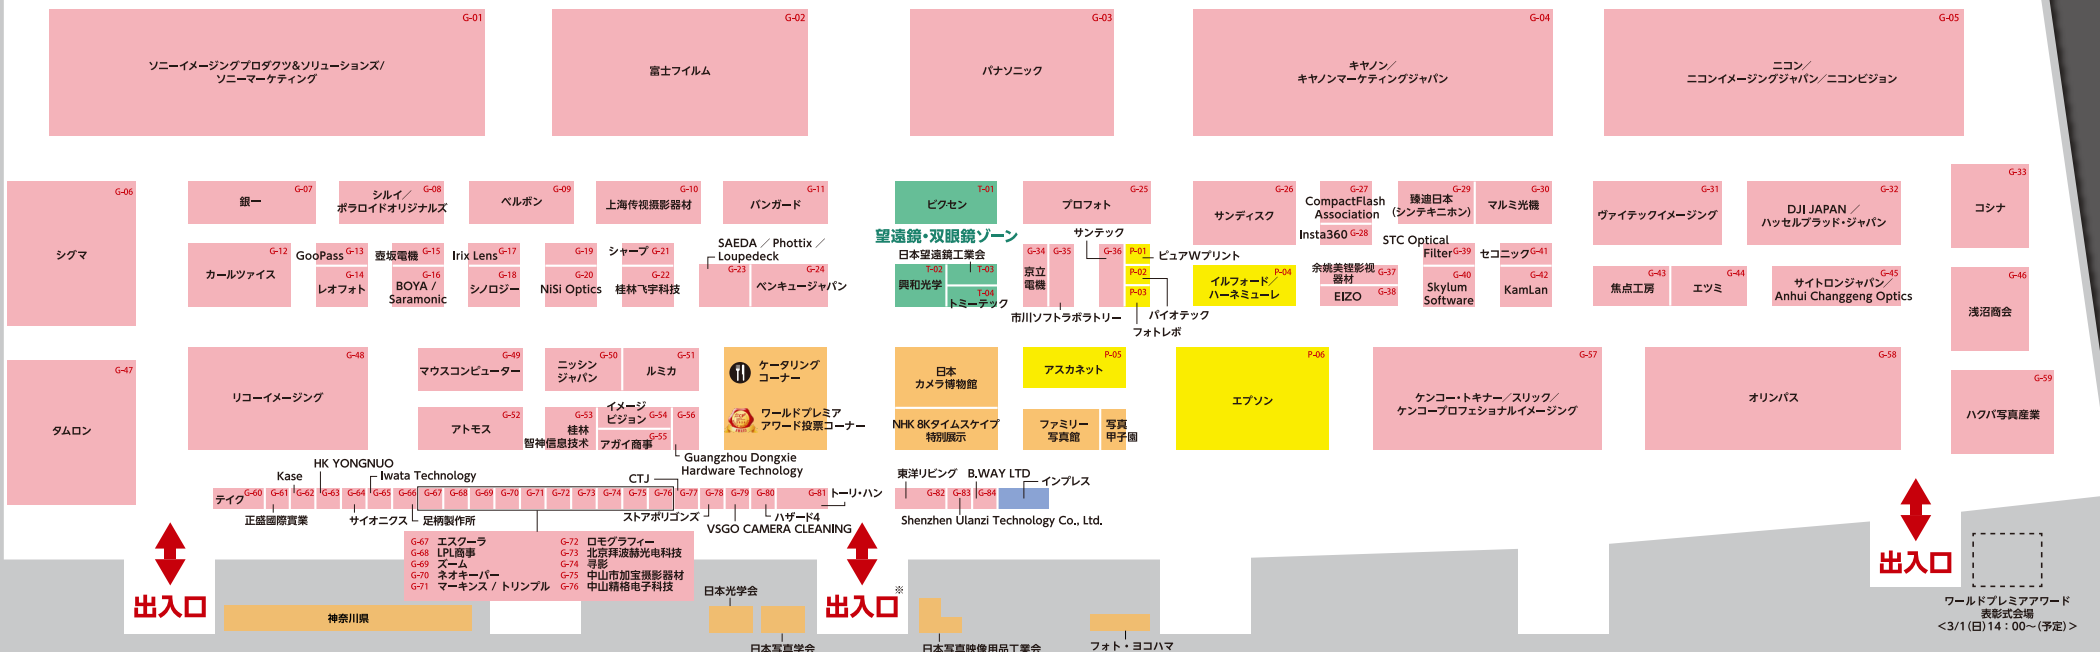

# パシフィコ横浜会場案内図

# 展示ホール

■ カメラ・アクセサリゾーン ■ プリンティングゾーン  
■ 望遠鏡・双眼鏡ゾーン ■ 主催者ゾーン ■ メディアパートナー

 カメラ初心者の方!「初心者向け説明員」におたずねください  
 カメラ初心者の方に、よりわかりやすくご説明する「初心者向け説明員」が  
 おります。出展ブース※において、このマークを付けた説明員にぜひお声掛け  
 ください! ※一部を除く

1F

中古カメラフェア・  
フォトアクセサリ・アウトレットは  
アネックスホールへ

各種セミナー・イベントは  
会議センターへ

※この出入口は、開場30分後を目途に開放いたします。